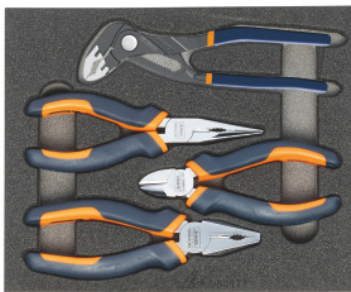

**Garant****Sada kleští, Počet nástrojů: 4****Údaje o objednávce**

Artikové číslo	954171 4
GTIN	4062406157425
Třída artiklu	91A

**Popis****Provedení:**

Sady běžných nástrojů ve dvoubarevné PE vložce z tvrzené pěny. Pěna s uzavřenými póry je odolná vůči oleji a není nasákavá. **Krycí vrstva antracit**, spodní **kontrastní šedá barva** signalizuje chybějící nástroje.

**Rozsah dodávky:**

Vložka z tvrzené pěny prázdná č. 952001 vel. 954171: 1 ks

Kombinované kleště GARANT č. 700940 vel. 160: 1 ks

Siko kleště GARANT č. 706001 vel. 180: 1 ks

Ploché zaoblené kleště GARANT přímé č. 713040 vel. 160: 1 ks

Stranové štípací kleště GARANT č. 724840 vel. 140: 1 ks

**Technický popis**

Počet nástrojů	4
Šířka v G	8
Hloubka	250 mm
Hloubka v G	10
Šířka	200 mm

Provedení	s kleštěmi
Hmotnost	0,839 kg
Vlastnost tvrzené pěny LD45, tloušťka	30 mm
Míra naplnění zásuvky v G	8×10
Druh produktu	Vložka z tvrzené pěny

## Příslušenství

Vložka z tvrzené pěny pro sady nářadí Vhodný pro sadu vložek s tvrzené pěny 954171	952001 954171
Kombinované kleště, chromované, 2složkové rukojeti Celková délka 160 mm	700940 160
Siko kleště s jemným nastavením zářezů, černé Celková délka 180 mm	706001 180
Stranové štípací kleště chromované, opláštěné rukojeti Celková délka 140 mm	724840 140
Ploché zaoblené kleště rovné, chromované, s opláštěnými rukojeťmi Celková délka 160 mm	713040 160