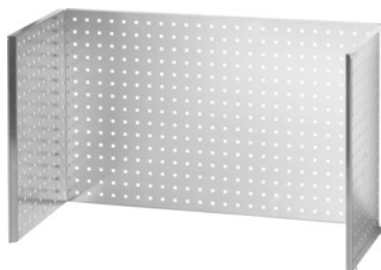

Garant GRIDLINE

**Děrovaná stěna pro skříně, pro šířku skříní v G: 40****Údaje o objednávce**

Artikové číslo	940710 40
GTIN	4062406159160
Třída artiklu	9GI

**Popis****Provedení:**

3stranná pozinkovaná děrovaná stěna z ocelového plechu s 9×9 mm v 37 mm rastru k uchycení háčků a držáků a příslušenství k děrované stěně. Tuto naleznete ve skupině 95. Děrovaná stěna se dá umístiti do systémových skříní širokých 1 000 mm (40G) a 2 000 mm (80G). Výška = 575 mm, tak se mohou do jedné skříně vysoké 2 000 mm vložit až 3 děrované stěny nad sebou.

**Vhodné pro:**

Skříně č. 940081 – 940103, č. 940111 – 940113 č. 940205 – 940217, č. 940841 – 940849, č. 940905 – 940907.

**Upozornění:**

Neohýbejte děrovanou stěnu opakovaně v perforaci.

**Technický popis**

Výška	575 mm
Hoffmann rastr děrovaných stěn	9×9 mm
Materiál	pozinkovaná
Druh produktu	Děrovaná stěna