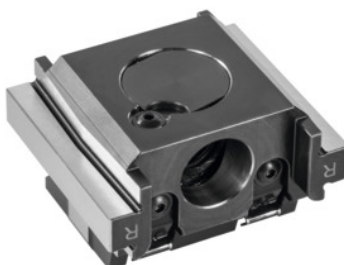

Garant**Matice vřetena, výkyvná, doprava, Typ: 80****Údaje o objednávce**

Artikové číslo	363099 80
GTIN	4062406182519
Třída artiklu	310

Popis**Provedení:**

K přestavbě pevného svěráku Xtric na výkyvný svěrák Xtric.

Technický popis

Vhodné pro barevný kód	Xtric 80
Řada	Xtric
Druh produktu	Upinací jednotka