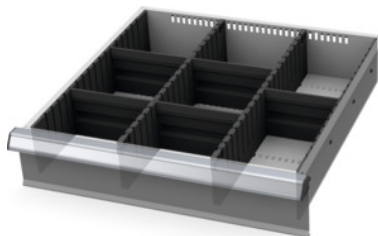

Garant GRIDLINE

**Sada dělicích lišt s drážkami / dělicích příček, 20×20G, Výška čela zásuvek / typ: 125/4****Údaje o objednávce**

Artikové číslo	950320 125/4
GTIN	4062406207106
Třída artiklu	9GB

**Popis****Provedení:**

Okrajové lišty, dělicí lišty s drážkami a dělicí příčky z plastu. Dělicí lišty s drážkami se spolehlivě zaklesnou do otvorů v zásuvce. Dělicí příčky se zasunou do dělicích lišt s drážkami.

Organizéry vyplní celou zásuvku 20×20G.

**Vhodné pro:**

Zásuvky 20×20G.

**Obsah:**

Sada okrajových lišt č. 951570: 1 × vel. 125

Dělicí lišty s drážkami č. 951520: 2 × vel. 125

Násuvná dělicí přepážka 6G č. 951761: 1 × vel. 125

Násuvná dělicí přepážka 7G č. 951771: 4 × vel. 125

**Technický popis**

Vhodné pro užitnou hloubku zásuvky v G	20
Vhodné pro užitnou hloubku zásuvky	500 mm
Výška	100 mm
Užitná plocha zásuvek v G	Držák
Vhodné pro užitnou šířku zásuvky	500 mm

Vhodné pro užitnou šířku zásuvky v G	20
Vhodné pro zásuvky s výškou čela	125 mm
Hmotnost	1,119 kg
Atribut názvu produktu	20×20G
Druh produktu	Dělicí příčka do zásuvky