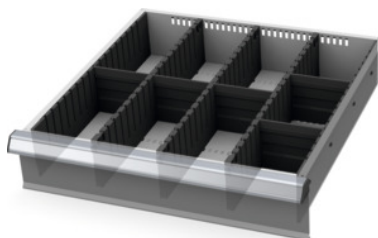

Garant GRIDLINE

Sada dělicích lišt s drážkami / dělicích příček, 20×20G, Výška čela zásuvek / typ: 125/6**Údaje o objednávce**

Artikové číslo	950320 125/6
GTIN	4062406207113
Třída artiklu	9GB

Popis**Provedení:**

Okrajové lišty, dělicí lišty s drážkami a dělicí příčky z plastu. Dělicí lišty s drážkami se spolehlivě zaklesnou do otvorů v zásuvce. Dělicí příčky se zasunou do dělicích lišt s drážkami.

Organizéry vyplní celou zásuvku 20×20G.

Vhodné pro:

Zásuvky 20×20G.

Obsah:

Sada okrajových lišt č. 951570: 1 × vel. 125

Dělicí lišty s drážkami č. 951520: 3 × vel. 125

Násuvná dělicí přepážka 5G č. 951751: 5 × vel. 125

Technický popis

Výška	100 mm
Vhodné pro zásuvky s výškou čela	125 mm
Vhodné pro užitnou hloubku zásuvky v G	20
Vhodné pro užitnou hloubku zásuvky	500 mm
Vhodné pro užitnou šířku zásuvky	500 mm
Užitná plocha zásuvek v G	Držák

Vhodné pro užitnou šířku zásuvky v G	20
Hmotnost	1,341 kg
Atribut názvu produktu	20×20G
Druh produktu	Dělicí příčka do zásuvky

Příslušenství

Okrajové lišty s drážkami, 2dílná sadaHloubka 20G vhodné pro zásuvky s výškou čela 125 mm	951570 125
Dělicí lišty s drážkamiHloubka 20G vhodné pro zásuvky s výškou čela 125 mm	951520 125
Násuvné dělicí přepážkyŠířka 5G vhodné pro zásuvky s výškou čela 125 mm	951751 125