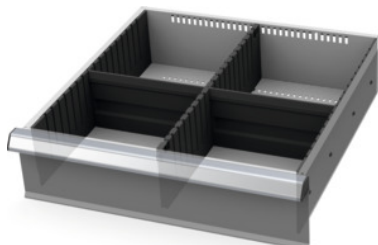

Garant GRIDLINE

Sada dělicích lišt s drážkami / dělicích příček, 20×20G, Výška čela zásuvek / typ: 150/5**Údaje o objednávce**

Artikové číslo	950320 150/5
GTIN	4062406207137
Třída artiklu	9GB

Popis**Provedení:**

Okrajové lišty, dělicí lišty s drážkami a dělicí příčky z plastu. Dělicí lišty s drážkami se spolehlivě zaklesnou do otvorů v zásuvce. Dělicí příčky se zasunou do dělicích lišt s drážkami. Organizéry vyplní celou zásuvku 20×20G.

Vhodné pro:

Zásuvky 20×20G.

Obsah:

Sada okrajových lišt č. 951570: 1 × vel. 150

Dělicí lišty s drážkami č. 951520: 1 × vel. 150

Násuvná dělicí přepážka 10G vel. 951801: 2 × vel. 150

Technický popis

Vhodné pro užitnou šířku zásuvky	500 mm
Vhodné pro užitnou šířku zásuvky v G	20
Vhodné pro užitnou hloubku zásuvky v G	20
Výška	125 mm
Vhodné pro zásuvky s výškou čela	150 mm
Vhodné pro užitnou hloubku zásuvky	500 mm

Užitná plocha zásuvek v G	Držák
Hmotnost	0,965 kg
Atribut názvu produktu	20×20G
Druh produktu	Dělicí příčka do zásuvky

Příslušenství

Násuvné dělicí přepážkyŠířka 10G vhodné pro zásuvky s výškou čela 150 mm	951801 150
Dělicí lišty s drážkamiHloubka 20G vhodné pro zásuvky s výškou čela 150 mm	951520 150
Okrajové lišty s drážkami, 2dílná sadaHloubka 20G vhodné pro zásuvky s výškou čela 150 mm	951570 150