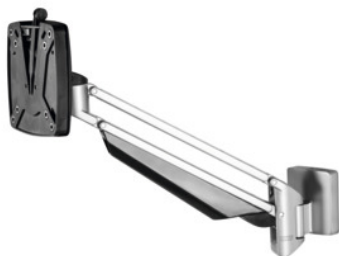

Multikomfortní výkyvné rameno pro monitory, Počet kloubů: 1**Údaje o objednávce**

Artikové číslo	928290 1
GTIN	4009729071878
Třída artiklu	91P

Popis**Provedení:**

Třídídimenzionální výkyvné rameno pro monitor z hliníku a plastu, s plynovou pružinou pro pohodlné a ergonomické nastavení monitoru. Rozsah výkyvu vodorovně (180 stupňů) a svisle (75 stupňů), sklopný sklon monitoru. Možné vodorovné umístění monitoru.

K montáži na děrovaných stěnách nebo na liště Multifix. Jednoduchá montáž monitoru díky QuickRelease s jednoručním ovládáním. Vedení kabelu plastovým krytem.

Použití:

Ploché obrazovky se standardním upevněním 75/100, rozsah 2 – 7 kg.

Technický popis

Dosah ramene	314 mm
Nosnost	2 - 7 kg
Rozsah vyklopení	180 stupeň
Výkyvný úhel	75 stupeň
Druh produktu	Držák monitoru/klávesnice