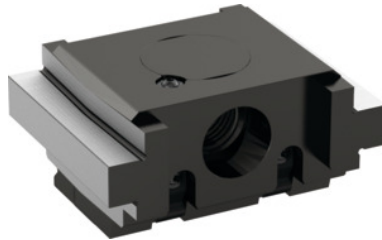

Garant**Matice vřetena, výkyvná, doleva, Typ: 125****Údaje o objednávce**

Artikové číslo	363098 125
GTIN	4062406221515
Třída artiklu	310

Popis**Provedení:**

Při použití se středovou čelistí, pro výkyvné provedení levé strany.

Technický popis

Vhodné pro barevný kód	Xtric 125
Řada	Xtric
Druh produktu	Upinací jednotka