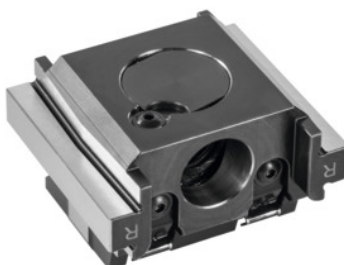

**Garant****Matice vřetena, výkyvná, doprava, Typ: 125****Údaje o objednávce**

Artikové číslo	363099 125
GTIN	4062406229894
Třída artiklu	310

**Popis****Provedení:**

K přestavbě pevného svěráku Xtric na výkyvný svěrák Xtric.

**Technický popis**

Řada	Xtric
Vhodné pro barevný kód	Xtric 125
Druh produktu	Upinací jednotka