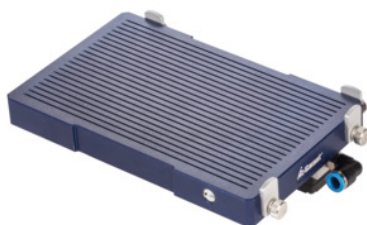

Garant**Vakuová deska s drážkami systém Venturi, Typ: VSV0****Údaje o objednávce**

Artikové číslo	384905 VSV0
GTIN	4062406256449
Třída artiklu	31E

Popis**Provedení:**

Hliník, ocelově modrý eloxovaný. Provozní tlak 3,5 – 8 bar. Konečný podtlak je cca 80 mbar (92 % podtlak). Integrovaný tlumič snižuje vývin hluku. Rovinnost $\pm 0,5$ mm.

Výhoda:

Cenově nenáročný systém pro začátečníky. Nenáročná údržba. Ihned k použití.

Použití:

K vakuovému upínání **bez** vakuové pumpy. Pro použití na **strojních svěracích**. Flexibilně s malými náklady je možné upínat především tenké konstrukční díly.

Rozsah dodávky:

Dorazové podložky, hadice na stlačený vzduch $\varnothing 10$ mm (1 m), Venturiho tryska (1x).
Pryžová rohož adaptéru (1x).

Upozornění:

Při použití Venturiho trubic nedoporučujeme zpracování s emulzí chladiva.

Technický popis

Šířka	125 mm
Délka	200 mm
Výška	21 mm
Druh produktu	Vakuová upínací deska