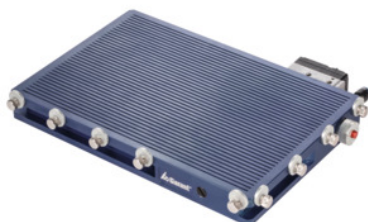

**Garant****Vakuová deska s drážkami systém Venturi, Typ: VS1****Údaje o objednávce**

Artikové číslo	384905 VS1
GTIN	4062406256456
Třída artiklu	31E

**Popis****Provedení:**

Hliník, ocelově modrý eloxovaný. Provozní tlak 3,5 – 8 bar. Konečný podtlak je cca 80 mbar (92 % podtlak). Integrovaný tlumič snižuje vývin hluku. Rovinnost  $\pm 0,5$  mm.

Při použití Venturiho trubic nedoporučujeme zpracování s emulzí chladiva.

**Technický popis**

Délka	300 mm
Šířka	200 mm
Výška	32,5 mm
Druh produktu	Vakuová upínací deska