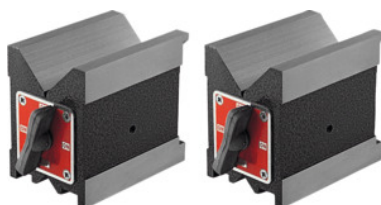

HOLEX**Magnetická prizmata jednotlivě, Délka×šířka: 120X70mm****Údaje o objednávce**

Artikové číslo	447115 120X70
GTIN	4062406262211
Třída artiklu	42D

Popis**Provedení:**

Tři magnetické kontaktní plochy (malé prizma, velké prizma, horní a spodní strana spínána současně). Všechny strany tvrzené. Čelní strana a boční plochy jsou broušeny v přesném úhlu k prizmatům. **Rovinná a paralelní tolerance 0,01 mm.**

Technický popis

Pro hřídele Ø	5 - 60 mm
Hmotnost jednoho kusu	5 kg
Délka	120 mm
Šířka	70 mm
Výška	95 mm
Všechny díly	Kalené
Kalibrování	Cena na poptávku
Druh produktu	prizma