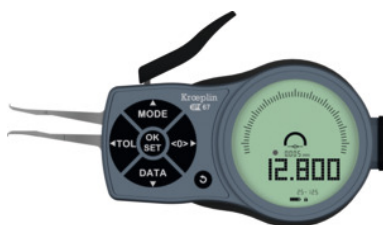

**Kroepelin**  
Längenmesstechnik**Digitální dutinoměr, Rozsah měření: 2,5-12,5mm****Údaje o objednávce**

Artikové číslo	438965 2,5-12,5
GTIN	2050002040939
Třída artiklu	46Q

**Popis****Provedení:**

1 pevné a 1 pohyblivé dotekové raménko s TK kuličkovými měřicími dotyky. **Digitální zobrazení absolutní hodnoty.** Zadáním **přednastavených hodnot** mohou být určovány odchylky od libovolné hodnoty.

**Funkce:**

IP67: Je dána ochrana proti dočasnému ponoření do vody a proti pronikání prachu (prachotěsné) a také kompletní ochrana před dotykem.

**Rozsah dodávky:**

Včetně 2 baterie č. 081561 vel. LR3, návod k použití.

**Zvláštní příslušenství:**

Adaptér pro datový kabel č. 498954 vel. A2; datový kabel č. 497440; rádiový adaptér č. 498954 vel. A5.

**Technický popis**

Přesnost opakování	0,005 mm
Počet obsažených baterií	2
Minimální šířka drážky	0,4 mm
Měřicí síla	0,8 - 1,2 N
Rozsah měření	2,5 - 12,5 mm

Mezní chyba	0,015 mm
Rádus břitu	0,1 mm
Maximální délka dotykového ramena L (hloubka měření)	12 mm
Maximální hloubka drážky	0,7 mm
Art. č. obsažených baterií / akumulátorů	081561 LR3
Ochranná třída IP	IP 67
Zdroj energie	Provoz s bateriemi
Kroková hodnota číslic přepínatelná	0,002 mm
Kroková hodnota číslic přepínatelná	0,01 mm
Kroková hodnota číslic přepínatelná	0,001 mm
Kroková hodnota číslic přepínatelná	0,05 mm
Kroková hodnota číslic přepínatelná	0,005 mm
Kroková hodnota číslic přepínatelná	0,02 mm
Norma	Výrobní norma
Přepínatelné rozlišení	mm / palce
Rozhraní	Rozhraní Bluetooth
Rozhraní	Rozhraní Digimatic
Rozhraní	Rozhraní USB
Zajištění hodnot měření	Jednorázové nastavení nulového bodu
Měřicí technika	digitální
Kalibrování	C7
Druh produktu	Dutinoměry s měřicími rameny