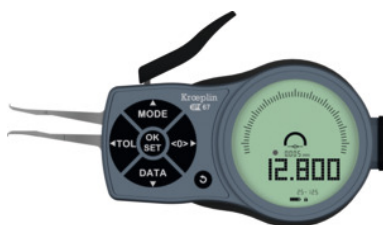

**Kroepelin**  
Längenmesstechnik

## Digitální dutinoměr, Rozsah měření: 30-50mm

#### Provedení:

1 pevné a 1 pohyblivé dotekové raménko s TK kuličkovými měřicími dotyky. **Digitální zobrazení absolutní hodnoty.** Zadáním **přednastavených hodnot** mohou být určovány odchylky od libovolné hodnoty.

#### Funkce:

IP67: Je dána ochrana proti dočasnému ponoření do vody a proti pronikání prachu (prachotěsné) a také kompletní ochrana před dotykem.