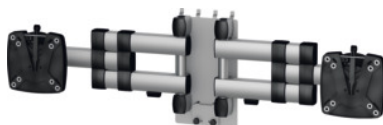

Multimediální výkyvné rameno s multimediálním držákem, Počet výkyvných ramen: 2

Údaje o objednávce

Artikové číslo	928272 2
GTIN	4009729074107
Třída artiklu	91P

Popis

Provedení:

Lehce nastavitelné dvojitě výkyvné rameno z kvalitního eloxovaného hliníku, práškového ocelového plechu a plastu. K umístění na děrované stěny. Vhodné pro dva monitory do maximálně 30 palců resp. šířku monitoru cca 680 mm. Vyložení výkyvného rameny 209 – 295 mm. Výkyvný rozsah vodorovně 15°. Nosnost 2 × 7 kg. Jednoduchá montáž monitoru díky QuickRelease s jednoručním ovládáním. Včetně držáku kabelů.

Použití:

Ploché obrazovky se standardním upevněním 75/100.

Technický popis

Rozsah vyklopení	15 stupeň
Dosah ramene	209 - 295 mm
Hloubka	111 mm
Šířka	510 mm
Druh produktu	Držák monitoru/klávesnice