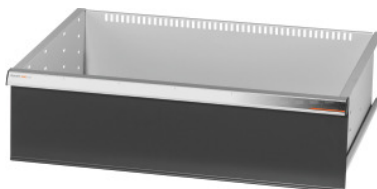

Garant GRIDLINE

Zásuvka pro velkoprostorové skříně a skříně na těžké zboží s posuvnými dveřmi Šířka 30G, 26×20G, Výška čela zásuvky: 200mm**Údaje o objednávce**

Artikové číslo	942580 200
GTIN	4062406281328
Třída artiklu	9GI

Popis**Provedení:**

Zásuvky pro vestavbu do velkoprostorových skříní a skříní na těžké zboží GridLine **posuvné dveře**.

Hliníkové úchytky s vyměnitelnými a popisovatelnými popisovacími proužky. Nová koncepce zásuvek pro optimální vybavení s organizéry.

Vhodné pro:

Skříně č. 941045 – 941077, č. 942345 – 942367, č. 942745 – 942767, č. 942845 – 942867.

Lakování:

Korpus zásuvek světle šedá RAL 7035, čela zásuvek antracitová šedá RAL 7016, **práškově nanášený lak. Korpus zásuvek nelze konfigurovat, vždy světle šedá RAL 7035.**

Upozornění:

Vel. 30 a vel. 40 jsou vhodné pro skříně o šířce 60G a 80G, neboť mají 2 oddíly.

Zásuvky nejsou vhodné do skříní s posuvnými dvířky.

Technický popis

Užitná šířka v G	26
Hmotnost	10 kg
Užitná výška	175 mm
Užitná hloubka v G	20
Užitná hloubka	500 mm