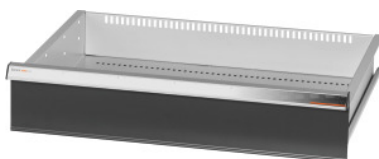

Garant GRIDLINE

Zásuvka pro velkoprostorové skříně a skříně na těžké zboží s posuvnými dveřmi Šířka 30G, 26×20G, Výška čela zásuvky: 150mm**Údaje o objednávce**

Artikové číslo	942580 150
GTIN	4062406281311
Třída artiklu	9GI

Popis**Provedení:**

Zásuvky pro vestavbu do velkoprostorových skříní a skříní na těžké zboží GridLine **posuvné dveře**.

Hliníkové úchytky s vyměnitelnými a popisovatelnými popisovacími proužky. Nová koncepce zásuvek pro optimální vybavení s organizéry.

Vhodné pro:

Skříně č. 941045 – 941077, č. 942345 – 942367, č. 942745 – 942767, č. 942845 – 942867.

Lakování:

Korpus zásuvek světle šedá RAL 7035, čela zásuvek antracitová šedá RAL 7016, **práškově nanášený lak. Korpus zásuvek nelze konfigurovat, vždy světle šedá RAL 7035.**

Upozornění:

Vel. 30 a vel. 40 jsou vhodné pro skříně o šířce 60G a 80G, neboť mají 2 oddíly.

Zásuvky nejsou vhodné do skříní s posuvnými dvířky.

Technický popis

Hmotnost	8 kg
Užitná hloubka v G	20
Užitná šířka v G	26
Užitná výška	125 mm
Užitná šířka	650 mm