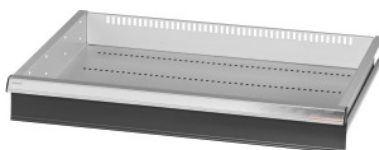

Garant GRIDLINE

Zásuvka pro velkoprostorové skříně a skříně na těžké zboží s posuvnými dveřmi Šířka 30G, 26×20G, Výška čela zásuvky: 100mm**Údaje o objednávce**

Artikové číslo	942580 100
GTIN	4062406280093
Třída artiklu	9GI

Popis**Provedení:**

Zásuvky pro vestavbu do velkoprostorových skříní a skříní na těžké zboží GridLine **posuvné dveře**.

Hliníkové úchytky s vyměnitelnými a popisovatelnými popisovacími proužky. Nová koncepce zásuvek pro optimální vybavení s organizéry.

Vhodné pro:

Skříně č. 941045 – 941077, č. 942345 – 942367, č. 942745 – 942767, č. 942845 – 942867.

Lakování:

Korpus zásuvek světle šedá RAL 7035, čela zásuvek antracitová šedá RAL 7016, **práškově nanášený lak. Korpus zásuvek nelze konfigurovat, vždy světle šedá RAL 7035.**

Upozornění:

Vel. 30 a vel. 40 jsou vhodné pro skříně o šířce 60G a 80G, neboť mají 2 oddíly. Zásuvky nejsou vhodné do skříní s posuvnými dvířky.

Technický popis

Hmotnost	6 kg
Užitná šířka v G	26
Užitná hloubka v G	20
Užitná výška	75 mm
Užitná hloubka	500 mm
Užitná šířka	650 mm