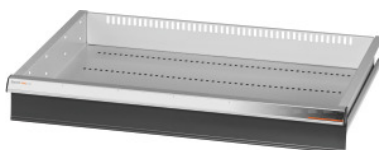

Garant GRIDLINE

Zásuvka pro velkoprostorové skříně a skříně na těžké zboží s posuvnými dveřmi Šířka 30G, 26×20G, Výška čela zásuvky: 125mm**Údaje o objednávce**

Artikové číslo	942580 125
GTIN	4062406280109
Třída artiklu	9GI

Popis**Provedení:**

Zásuvky pro vestavbu do velkoprostorových skříní a skříní na těžké zboží GridLine **posuvné dveře**.

Hliníkové úchytky s vyměnitelnými a popisovatelnými popisovacími proužky. Nová koncepce zásuvek pro optimální vybavení s organizéry.

Vhodné pro:

Skříně č. 941045 – 941077, č. 942345 – 942367, č. 942745 – 942767, č. 942845 – 942867.

Lakování:

Korpus zásuvek světle šedá RAL 7035, čela zásuvek antracitová šedá RAL 7016, **práškově nanášený lak. Korpus zásuvek nelze konfigurovat, vždy světle šedá RAL 7035.**

Upozornění:

Vel. 30 a vel. 40 jsou vhodné pro skříně o šířce 60G a 80G, neboť mají 2 oddíly. Zásuvky nejsou vhodné do skříní s posuvnými dvířky.

Technický popis

Užitná výška	100 mm
Užitná šířka v G	26
Užitná hloubka v G	20
Hmotnost	7 kg
Užitná šířka	650 mm
Užitná hloubka	500 mm