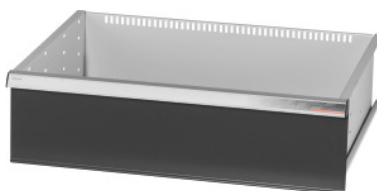

Garant GRIDLINE

Zásuvka pro velkoprostorové skříně a skříně na těžké zboží s posuvnými dveřmi Šířka 30G, 26×20G, Výška čela zásuvky: 300mm**Údaje o objednávce**

Artikové číslo	942580 300
GTIN	4062406281335
Třída artiklu	9GI

Popis**Provedení:**

Zásuvky pro vestavbu do velkoprostorových skříní a skříní na těžké zboží GridLine **posuvné dveře**.

Hliníkové úchytky s vyměnitelnými a popisovatelnými popisovacími proužky. Nová koncepce zásuvek pro optimální vybavení s organizéry.

Vhodné pro:

Skříně č. 941045 – 941077, č. 942345 – 942367, č. 942745 – 942767, č. 942845 – 942867.

Lakování:

Korpus zásuvek světle šedá RAL 7035, čela zásuvek antracitová šedá RAL 7016, **práškově nanášený lak. Korpus zásuvek nelze konfigurovat, vždy světle šedá RAL 7035.**

Upozornění:

Vel. 30 a vel. 40 jsou vhodné pro skříně o šířce 60G a 80G, neboť mají 2 oddíly.

Zásuvky nejsou vhodné do skříní s posuvnými dvířky.

Technický popis

Užitná šířka v G	26
Užitná výška	275 mm
Hmotnost	13 kg
Užitná hloubka v G	20
Užitná šířka	650 mm