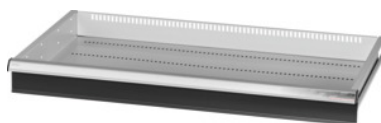

Garant GRIDLINE

**Zásuvka pro velkoprostorové skříně a skříně na těžké zboží s posuvnými dveřmi Šířka 40G, 36×20G, Výška čela zásuvky: 100mm****Údaje o objednávce**

Artikové číslo	942583 100
GTIN	4062406281359
Třída artiklu	9GI

**Popis****Provedení:**

Zásuvky pro vestavbu do velkoprostorových skříní a skříní na těžké zboží GridLine **posuvné dveře**.

Hliníkové úchytky s vyměnitelnými a popisovatelnými popisovacími proužky. Nová koncepce zásuvek pro optimální vybavení s organizéry.

**Vhodné pro:**

Skříně č. 941045 – 941077, č. 942345 – 942367, č. 942745 – 942767, č. 942845 – 942867.

**Lakování:**

Korpus zásuvek světle šedá RAL 7035, čela zásuvek antracitová šedá RAL 7016, **práškově nanášený lak. Korpus zásuvek nelze konfigurovat, vždy světle šedá RAL 7035.**

**Upozornění:**

Vel. 30 a vel. 40 jsou vhodné pro skříně o šířce 60G a 80G, neboť mají 2 oddíly. Zásuvky nejsou vhodné do skříní s posuvnými dvířky.

**Technický popis**

Užitná výška	75 mm
Užitná hloubka v G	20
Hmotnost	6 kg
Užitná šířka v G	36
Užitná hloubka	500 mm
Užitná šířka	900 mm