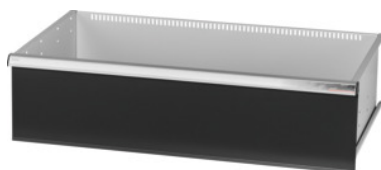

Garant GRIDLINE

**Zásuvka pro velkoprostorové skříně a skříně na těžké zboží s posuvnými dveřmi Šířka 40G, 36×20G, Výška čela zásuvky: 300mm****Údaje o objednávce**

Artikové číslo	942583 300
GTIN	4062406281397
Třída artiklu	9GI

**Popis****Provedení:**

Zásuvky pro vestavbu do velkoprostorových skříní a skříní na těžké zboží GridLine **posuvné dveře**.

Hliníkové úchytky s vyměnitelnými a popisovatelnými popisovacími proužky. Nová koncepce zásuvek pro optimální vybavení s organizéry.

**Vhodné pro:**

Skříně č. 941045 – 941077, č. 942345 – 942367, č. 942745 – 942767, č. 942845 – 942867.

**Lakování:**

Korpus zásuvek světle šedá RAL 7035, čela zásuvek antracitová šedá RAL 7016, **práškově nanášený lak. Korpus zásuvek nelze konfigurovat, vždy světle šedá RAL 7035.**

**Upozornění:**

Vel. 30 a vel. 40 jsou vhodné pro skříně o šířce 60G a 80G, neboť mají 2 oddíly. Zásuvky nejsou vhodné do skříní s posuvnými dvířky.

**Technický popis**

Užitná šířka v G	36
Užitná hloubka v G	20
Hmotnost	13 kg
Užitná výška	275 mm
Užitná šířka	900 mm