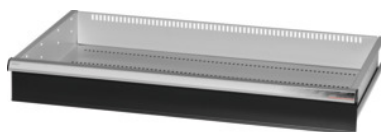

Garant GRIDLINE

Zásuvka pro velkoprostorové skříně a skříně na těžké zboží s posuvnými dveřmi Šířka 40G, 36×20G, Výška čela zásuvky: 125mm**Údaje o objednávce**

Artikové číslo	942583 125
GTIN	4062406281366
Třída artiklu	9GI

Popis**Provedení:**

Zásuvky pro vestavbu do velkoprostorových skříní a skříní na těžké zboží GridLine **posuvné dveře**.

Hliníkové úchytky s vyměnitelnými a popisovatelnými popisovacími proužky. Nová koncepce zásuvek pro optimální vybavení s organizéry.

Vhodné pro:

Skříně č. 941045 – 941077, č. 942345 – 942367, č. 942745 – 942767, č. 942845 – 942867.

Lakování:

Korpus zásuvek světle šedá RAL 7035, čela zásuvek antracitová šedá RAL 7016, **práškově nanášený lak. Korpus zásuvek nelze konfigurovat, vždy světle šedá RAL 7035.**

Upozornění:

Vel. 30 a vel. 40 jsou vhodné pro skříně o šířce 60G a 80G, neboť mají 2 oddíly. Zásuvky nejsou vhodné do skříní s posuvnými dvířky.

Technický popis

Hmotnost	7 kg
Užitná výška	100 mm
Užitná hloubka v G	20
Užitná šířka v G	36
Užitná šířka	900 mm
Užitná hloubka	500 mm