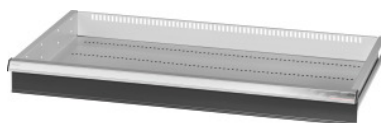

Garant GRIDLINE

Zásuvka pro velkoprostorové skříně a skříně na těžké zboží s posuvnými dveřmi Šířka 40G, 36×20G, Výška čela zásuvky: 75mm**Údaje o objednávce**

Artikové číslo	942583 75
GTIN	4062406281342
Třída artiklu	9GI

Popis**Provedení:**

Zásuvky pro vestavbu do velkoprostorových skříní a skříní na těžké zboží GridLine **posuvné dveře**.

Hliníkové úchytky s vyměnitelnými a popisovatelnými popisovacími proužky. Nová koncepce zásuvek pro optimální vybavení s organizéry.

Vhodné pro:

Skříně č. 941045 – 941077, č. 942345 – 942367, č. 942745 – 942767, č. 942845 – 942867.

Lakování:

Korpus zásuvek světle šedá RAL 7035, čela zásuvek antracitová šedá RAL 7016, **práškově nanášený lak. Korpus zásuvek nelze konfigurovat, vždy světle šedá RAL 7035.**

Upozornění:

Vel. 30 a vel. 40 jsou vhodné pro skříně o šířce 60G a 80G, neboť mají 2 oddíly. Zásuvky nejsou vhodné do skříní s posuvnými dvířky.

Technický popis

Hmotnost	5 kg
Užitná výška	50 mm
Užitná šířka v G	36
Užitná hloubka v G	20
Užitná šířka	900 mm
Užitná hloubka	500 mm