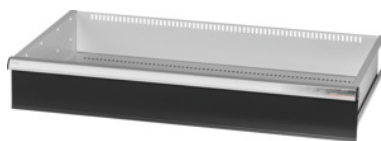

Garant GRIDLINE

**Zásuvka pro velkoprostorové skříně a skříně na těžké zboží s posuvnými dveřmi Šířka 40G, 36×20G, Výška čela zásuvky: 150mm****Údaje o objednávce**

Artikové číslo	942583 150
GTIN	4062406281373
Třída artiklu	9GI

**Popis****Provedení:**

Zásuvky pro vestavbu do velkoprostorových skříní a skříní na těžké zboží GridLine **posuvné dveře**.

Hliníkové úchytky s vyměnitelnými a popisovatelnými popisovacími proužky. Nová koncepce zásuvek pro optimální vybavení s organizéry.

**Vhodné pro:**

Skříně č. 941045 – 941077, č. 942345 – 942367, č. 942745 – 942767, č. 942845 – 942867.

**Lakování:**

Korpus zásuvek světle šedá RAL 7035, čela zásuvek antracitová šedá RAL 7016, **práškově nanášený lak. Korpus zásuvek nelze konfigurovat, vždy světle šedá RAL 7035.**

**Upozornění:**

Vel. 30 a vel. 40 jsou vhodné pro skříně o šířce 60G a 80G, neboť mají 2 oddíly.

Zásuvky nejsou vhodné do skříní s posuvnými dvířky.

**Technický popis**

Hmotnost	8 kg
Užitná výška	125 mm
Užitná hloubka v G	20
Užitná šířka v G	36
Užitná šířka	900 mm
Užitná hloubka	500 mm