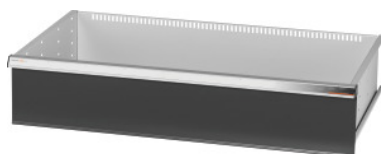

Garant GRIDLINE

Zásuvka pro velkoprostorové skříně a skříně na těžké zboží s posuvnými dveřmi Šířka 40G, 36×20G, Výška čela zásuvky: 200mm**Údaje o objednávce**

Artikové číslo	942583 200
GTIN	4062406281380
Třída artiklu	9GI

Popis**Provedení:**

Zásuvky pro vestavbu do velkoprostorových skříní a skříní na těžké zboží GridLine **posuvné dveře**.

Hliníkové úchytky s vyměnitelnými a popisovatelnými popisovacími proužky. Nová koncepce zásuvek pro optimální vybavení s organizéry.

Vhodné pro:

Skříně č. 941045 – 941077, č. 942345 – 942367, č. 942745 – 942767, č. 942845 – 942867.

Lakování:

Korpus zásuvek světle šedá RAL 7035, čela zásuvek antracitová šedá RAL 7016, **práškově nanášený lak. Korpus zásuvek nelze konfigurovat, vždy světle šedá RAL 7035.**

Upozornění:

Vel. 30 a vel. 40 jsou vhodné pro skříně o šířce 60G a 80G, neboť mají 2 oddíly.

Zásuvky nejsou vhodné do skříní s posuvnými dvířky.

Technický popis

Užitná šířka v G	36
Hmotnost	10 kg
Užitná hloubka v G	20
Užitná výška	175 mm
Užitná šířka	900 mm
Užitná hloubka	500 mm