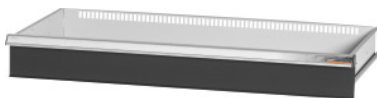

Garant GRIDLINE

Zásuvka pro skříně s posuvnými dvířky, Šířka 40G, 36×14G, Výška čela zásuvky: 75mm**Údaje o objednávce**

Artikové číslo	940652 75
GTIN	4062406281465
Třída artiklu	9GI

Popis**Provedení:**

Zásuvky pro vestavbu do skříně s posuvnými dveřmi a roletami GridLine. Hliníkové úchytky s vyměnitelnými a popisovatelnými popisovacími proužky.

Vhodné pro:

Skříně č. 940089, č. 940109, č. 940165 – 940237, č. 940885 – 940907.

Lakování:

Korpus zásuvek světle šedá RAL 7035, čela zásuvek antracitová šedá RAL 7016, **práškově nanášený lak. Korpus zásuvek nelze konfigurovat, vždy světle šedá RAL 7035.**

Upozornění:

Není možné rozdělení dělicími lištami, protože dno zásuvek je uzavřené.

Technický popis

Užitná výška	50 mm
Užitná šířka v G	36
Užitná hloubka v G	14
Hmotnost	8 kg
Užitná hloubka	350 mm
Užitná šířka	900 mm
Tloušťka materiálu	0,9 mm
Nosnost zásuvek / výsuvných den	75 kg
Výsuv zásuvky (částečný/plný výsuv)	100 %