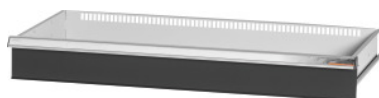

Garant GRIDLINE

Zásuvka pro skříně s posuvnými dvířky, Šířka 40G, 36×14G, Výška čela zásuvky: 100mm**Údaje o objednávce**

Artikové číslo	940652 100
GTIN	4062406281472
Třída artiklu	9GI

Popis**Provedení:**

Zásuvky pro vestavbu do skříně s posuvnými dveřmi a roletami GridLine. Hliníkové úchytky s vyměnitelnými a popisovatelnými popisovacími proužky.

Vhodné pro:

Skříně č. 940089, č. 940109, č. 940165 – 940237, č. 940885 – 940907.

Lakování:

Korpus zásuvek světle šedá RAL 7035, čela zásuvek antracitová šedá RAL 7016, **práškově nanášený lak. Korpus zásuvek nelze konfigurovat, vždy světle šedá RAL 7035.**

Upozornění:

Není možné rozdělení dělicími lištami, protože dno zásuvek je uzavřené.