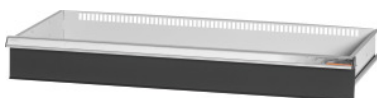

Garant GRIDLINE

Zásuvka pro skříně s posuvnými dvířky, Šířka 40G, 36×14G, Výška čela zásuvky: 150mm**Údaje o objednávce**

Artikové číslo	940652 150
GTIN	4062406281496
Třída artiklu	9GI

Popis**Provedení:**

Lakování:

Korpus zásuvek světle šedá RAL 7035, čela zásuvek antracitová šedá RAL 7016, **práškově nanášený lak. Korpus zásuvek nelze konfigurovat, vždy světle šedá RAL 7035.**

Upozornění:

Není možné rozdělení dělicími lištami, protože dno zásuvek je uzavřené.

Technický popis

Užitná výška	125 mm
Hmotnost	15 kg
Užitná šířka v G	36
Užitná hloubka v G	14
Užitná hloubka	350 mm
Užitná šířka	900 mm
Tloušťka materiálu	0,9 mm
Nosnost zásuvek / výsuvných den	75 kg
Výsuv zásuvky (částečný/plný výsuv)	100 %