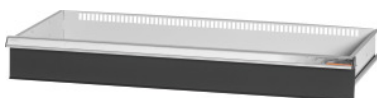

Garant GRIDLINE

Zásuvka pro skříně s posuvnými dvířky, Šířka 40G, 36×14G, Výška čela zásuvky: 125mm**Údaje o objednávce**

Artikové číslo	940652 125
GTIN	4062406281489
Třída artiklu	9GI

Popis**Provedení:**

Lakování:

Korpus zásuvek světle šedá RAL 7035, čela zásuvek antracitová šedá RAL 7016, **práškově nanášený lak. Korpus zásuvek nelze konfigurovat, vždy světle šedá RAL 7035.**

Upozornění:

Není možné rozdělení dělicími lištami, protože dno zásuvek je uzavřené.

Technický popis

Užitná výška	100 mm
Hmotnost	13 kg
Užitná šířka v G	36
Užitná hloubka v G	14
Užitná šířka	900 mm
Užitná hloubka	350 mm
Tloušťka materiálu	0,9 mm
Nosnost zásuvek / výsuvných den	75 kg
Výsuv zásuvky (částečný/plný výsuv)	100 %