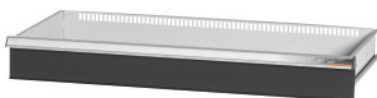

Garant GRIDLINE

Zásuvka pro skříně s posuvnými dvířky, Šířka 40G, 36×14G, Výška čela zásuvky: 200mm**Údaje o objednávce**

Artikové číslo	940652 200
GTIN	4062406281502
Třída artiklu	9GI

Popis**Provedení:**

Lakování:

Korpus zásuvek světle šedá RAL 7035, čela zásuvek antracitová šedá RAL 7016, **práškově nanášený lak. Korpus zásuvek nelze konfigurovat, vždy světle šedá RAL 7035.**

Upozornění:

Není možné rozdělení dělicími lištami, protože dno zásuvek je uzavřené.

Technický popis

Hmotnost	18 kg
Užitná šířka v G	36
Užitná výška	175 mm
Užitná hloubka v G	14
Užitná hloubka	350 mm
Užitná šířka	900 mm
Tloušťka materiálu	0,9 mm
Nosnost zásuvek / výsuvných den	75 kg
Výsuv zásuvky (částečný/plný výsuv)	100 %