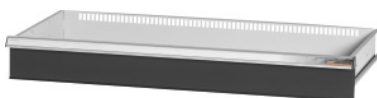

Garant GRIDLINE

**Zásuvka pro skříně s posuvnými dvířky, Šířka 40G, 36×14G, Výška čela zásuvky: 300mm****Údaje o objednávce**

Artikové číslo	940652 300
GTIN	4062406281717
Třída artiklu	9GI

**Popis****Provedení:**

**Lakování:**

Korpus zásuvek světle šedá RAL 7035, čela zásuvek antracitová šedá RAL 7016, **práškově nanášený lak. Korpus zásuvek nelze konfigurovat, vždy světle šedá RAL 7035.**

**Upozornění:**

Není možné rozdělení dělicími lištami, protože dno zásuvek je uzavřené.