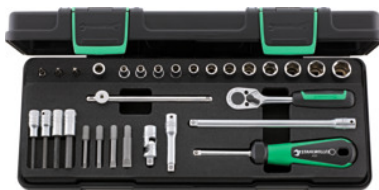

Sada nástrčných klíčů, čtyřhran 1/4 palce 30-dílná, Typ: 6

Údaje o objednávce

Artikové číslo	630366 6
GTIN	4018754260614
Třída artiklu	63A

Popis

Provedení:

Hnací / spojovací díly dle **DIN 3122 / 3123**; **nástrčné hlavice** dle **DIN 3124**. Vnitřní / vnější 4-hrany dle **DIN 3120**.

Použití:

Pro šrouby s vnějším šestihranem/matice se závitem M2 – M8
a pro šrouby s vnitřním šestihranem se závitem M4 – M8.

Pro šrouby Phillips se závitem M2 – M6 a pro šrouby s drážkou se závitem M2,5 – M5.

Materiál:

Chrome-Alloy-Steel, chromovaná.

Rozsah dodávky:

Nástrčné hlavice 6-hran: 12 ks č. 631000 vel. 4; 4,5; 5; 5,5; 6; 7; 8; 9; 10; 11; 12; 13

6-hranné zástrčné hlavice: 4 ks č. 631700 vel. 3; 4; 5; 6

Nástavec s rukojetí: 1 ks č. 632800 vel. 150

Prodloužení: 2 ks č. 632400 vel. 50; 150

Kardanův kloub: 1 ks č. 633500 vel. 1/4

Ráčna: 1 ks č. 632000 vel. 1/4

Uložení v: ABS plastový box

Technický popis

Délka	322 mm
Šířka	134 mm
Výška	57 mm
Druh produktu	Nástrčný klíč