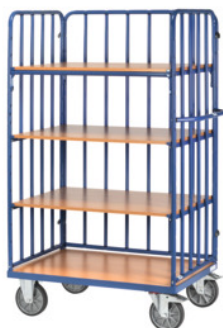

fetra[®]
....**Etážový vozík s 3stranovými trubkovými výztužemi a 4 úložnými plochami,
Typ: 8311-1****Údaje o objednávce**

Artikové číslo	919881 8311-1
GTIN	4017976831114
Třída artiklu	96F

Popis**Provedení:**

Ocelová trubka a profilová ocel svařovaná, čelní stěny s vertikálními trubkovými výztužemi v rozpětí 130 mm. Podélná stěna s trubkovými výztužemi k zavěšení. Platformy z desek z aglomerovaného dřeva s povrchem se vzhledem buku. Police jsou přestavitelné v rastru 100 mm. Spodní polici nelze přestavit. 2 pevná a 2 říditelná kolečka (s brzdou), TPE pneumatiky a náboje uložené na radiálních kuličkových ložiskách.

Výška: 1800 mm

Šířka: 1169 mm

Hloubka: 630 mm

Šířka úložné plochy: 1000 mm

Hloubka úložné plochy: 600 mm
Výška úložné plochy 1: 269 mm

Technický popis

Nosnost celkem	600 kg
Hloubka úložné plochy	600 mm
Nosnost každé police	90 kg
Hloubka	630 mm
Výška úložné plochy 3	1069 mm
Šířka úložné plochy	1000 mm
Ø koleček	200 mm
Výška	1800 mm
Šířka	1169 mm
Hmotnost	85 kg
Výška úložné plochy 1	269 mm
Výška úložné plochy 2	669 mm
Výška úložné plochy 4	1469 mm
Výškové nastavení v rastru	100 mm
Druh produktu	Etážový vozík