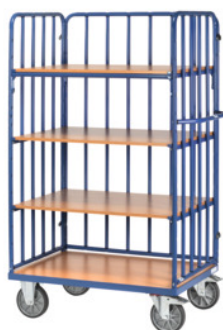

fetra[®]
....**Etážový vozík s 3stranovými trubkovými výztužemi a 4 úložnými plochami,
Typ: 8312-1****Údaje o objednávce**

Artikové číslo	919881 8312-1
GTIN	4017976831213
Třída artiklu	96F

Popis**Provedení:**

Ocelová trubka a profilová ocel svařovaná, čelní stěny s vertikálními trubkovými výztužemi v rozpětí 130 mm. Podélná stěna s trubkovými výztužemi k zavěšení. Platformy z desek z aglomerovaného dřeva s povrchem se vzhledem buku. Police jsou přestavitelné v rastru 100 mm. Spodní polici nelze přestavit. 2 pevná a 2 říditelná kolečka (s brzdou), TPE pneumatiky a náboje uložené na radiálních kuličkových ložiskách.

Výška: 1800 mm

Šířka: 1169 mm

Hloubka: 730 mm

Šířka úložné plochy: 1000 mm

Hloubka úložné plochy: 700 mm
Výška úložné plochy 1: 269 mm

Technický popis

Ø koleček	200 mm
Hloubka	730 mm
Nosnost každé police	90 kg
Výška úložné plochy 1	269 mm
Šířka úložné plochy	1000 mm
Šířka	1169 mm
Výška úložné plochy 2	669 mm
Výška úložné plochy 3	1069 mm
Nosnost celkem	600 kg
Výška úložné plochy 4	1469 mm
Výška	1800 mm
Hloubka úložné plochy	700 mm
Hmotnost	95 kg
Výškové nastavení v rastru	100 mm
Druh produktu	Etážový vozík