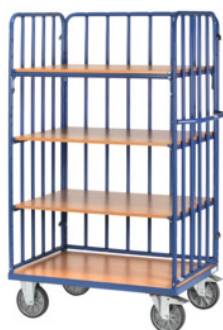

fetra[®]
....**Etážový vozík s 3stranovými trubkovými výztužemi a 4 úložnými plochami,
Typ: 8313-1****Údaje o objednávce**

Artikové číslo	919881 8313-1
GTIN	4017976831312
Třída artiklu	96F

Popis**Provedení:**

Ocelová trubka a profilová ocel svařovaná, čelní stěny s vertikálními trubkovými výztužemi v rozpětí 130 mm. Podélná stěna s trubkovými výztužemi k zavěšení. Platformy z desek z aglomerovaného dřeva s povrchem se vzhledem buku. Police jsou přestavitelné v rastru 100 mm. Spodní polici nelze přestavit. 2 pevná a 2 říditelná kolečka (s brzdou), TPE pneumatiky a náboje uložené na radiálních kuličkových ložiskách.

Výška: 1800 mm

Šířka: 1369 mm

Hloubka: 830 mm

Šířka úložné plochy: 1200 mm

Hloubka úložné plochy: 800 mm
Výška úložné plochy 1: 269 mm

Technický popis

Hmotnost	114 kg
Nosnost celkem	600 kg
Ø koleček	200 mm
Šířka	1369 mm
Výška	1800 mm
Výška úložné plochy 2	669 mm
Nosnost každé police	90 kg
Hloubka úložné plochy	800 mm
Výška úložné plochy 1	269 mm
Hloubka	830 mm
Výška úložné plochy 3	1069 mm
Výška úložné plochy 4	1469 mm
Šířka úložné plochy	1200 mm
Výškové nastavení v rastru	100 mm
Druh produktu	Etážový vozík