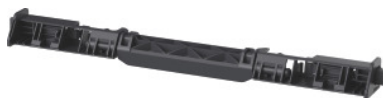

Garant GRIDLINE

**Odblokování jednotlivých zásuvek jednou rukou, Zásuvky užitečná šířka v G:
12****Údaje o objednávce**

Artikové číslo	951020 12
GTIN	4062406304911
Třída artiklu	91F

Popis**Provedení:**

Jednoruční otevírání jednotlivých zásuvek brání otevření zásuvek během jízdy. Nezbytně nutné pro všechny pojízdné pracovní stoly a skříně na nářadí.

Vhodné pro:

Úchytky všech zásuvek GridLine (pracovní stoly, skříně na nářadí, skříňky).

Rozsah dodávky:

Odblokování a koncové krytky úchytek s blokovací západkou.

Upozornění:

Není vhodné k dovybavení.

Technický popis