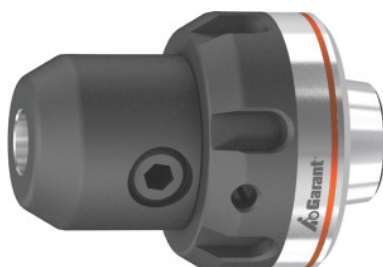

**Garant****Rychlovýměnný adaptér, Weldon s vnější maticí ER 32, Upínací Ø: 8mm****Údaje o objednávce**

Artikové číslo	319762 8
GTIN	4062406328726
Třída artiklu	31V

**Popis****Provedení:**

- **Dvoudílné provedení sestávající ze základního tělesa a přesné upínací matice.**
- **Vyrobeno z vysoce kvalitní nástrojové oceli, všechny funkční povrchy kalené a opracované.**

**Výhoda:**

Velmi snadno použitelný systém rychlé výměny poháněných nástrojů (AGW). Rychlovýměnný adaptér se připravuje pomocí nástroje a osazuje se prostřednictvím systému AGW. Upínací matice má kuličkové uložení.

Multiflexibilní použití:

- **Rychlá a snadná výměna adaptérů u použitých systémů AGW.**
- **Vhodné pro všechny poháněné nástroje od různých výrobců s připojením kleštinou ER.**

**Použití:**

Pro vrtání a frézování u poháněných nástrojů s připojením kleštinou ER.

**Technický popis**

Délka vyložení rozměr A	46,5 mm
Vnitřní chlazení	ano
Obvodová házivost	≤ 3
Vnější Ø D	49 mm

Druh produktu

Rychlovýměnný adaptér