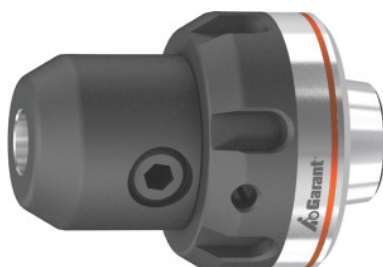

**Garant****Rychlovýměnný adaptér, Weldon s vnější maticí ER 32, Upínací Ø: 6mm****Údaje o objednávce**

Artikové číslo	319762 6
GTIN	4062406328719
Třída artiklu	31V

**Popis****Provedení:**

- **Dvoudílné provedení sestávající ze základního tělesa a přesné upínací matice.**
- **Vyrobeno z vysoce kvalitní nástrojové oceli, všechny funkční povrchy kalené a opracované.**

**Výhoda:**

Velmi snadno použitelný systém rychlé výměny poháněných nástrojů (AGW). Rychlovýměnný adaptér se připravuje pomocí nástroje a osazuje se prostřednictvím systému AGW. Upínací matice má kuličkové uložení.

Multiflexibilní použití:

- **Rychlá a snadná výměna adaptérů u použitých systémů AGW.**
- **Vhodné pro všechny poháněné nástroje od různých výrobců s připojením kleštinou ER.**

**Použití:**

Pro vrtání a frézování u poháněných nástrojů s připojením kleštinou ER.

**Technický popis**

Délka vyložení rozměr A	46,5 mm
Vnitřní chlazení	ano
Obvodová házivost	≤ 3
Vnější Ø D	49 mm

Druh produktu

Rychlovýměnný adaptér