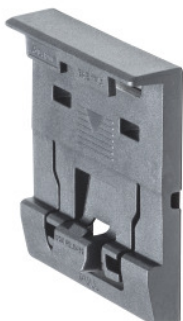

Garant EASYFIX

Držák Easyfix pro zásobník na drobné díly easyPick, vhodné pro výšku easyPick: 50mm**Údaje o objednávce**

Artikové číslo	955815 50
GTIN	4062406338756
Třída artiklu	91F

Popis**Provedení:**

Jednoduché nasazování do děrované stěny bez nářadí, pouze jednou rukou. Drží pevně bez přišroubování, zabrání se tak poškrábání děrované stěny.

Vhodné pro:

Zásobník na drobné díly GARANT easyPick.

Děrované stěny □ 9×9 mm v rastru 37 mm. Zásobník easyPick na drobné díly č. 951251 výška 50 mm, do maximální hloubky 6G, minimální šířka 3G.

Rozsah dodávky:

Všechny příslušné základní desky.

Upozornění:

Pro větší zásobníky na drobné díly GARANT easyPick od velikosti 8G lze použít několik držáků vedle sebe.

Technický popis

Výška	70 mm
Šířka	72 mm

Řada	Easyfix
Hloubka	20 mm
Druh produktu	Držák boxů