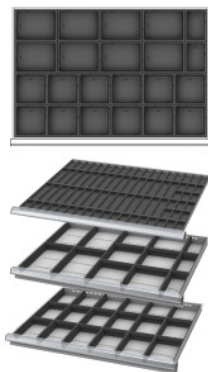

Garant GRIDLINE

Organizér pro skříň na nářadí 40×28G, 36×24G, Typ: 1000/7**Údaje o objednávce**

Artikové číslo	931321 1000/7
GTIN	4062406338763
Třída artiklu	9GB

Popis**Provedení:**

Organizér pro 4 zásuvky skříňe na nářadí. Skládá se ze žlabů GARANT se zásuvnými dělicími destičkami a dělicími příčkami s drážkami a z krajových příček a zásuvných dělicích příček.

Vhodné pro:

Skříňe na nářadí GARANT GridLine č. 931305 vel. 1000/8.

Rozsah dodávky:

Č. 950550 vel. 75/2, č. 950560 vel. 50/2, č. 950570 vel. 100/2, č. 950570 vel. 125/3.

Technický popis

Užitná plocha zásuvek v G	36×24
Užitná šířka × užitná hloubka zásuvek v G	36×24G
Druh produktu	Organizér do zásuvky

Příslušenství

Okrajové lišty s drážkami, 2dílná sadaHloubka 24G vhodné pro zásuvky s výškou čela 125 mm	951580 125
Dělicí lišty s drážkamiHloubka 24G vhodné pro zásuvky s výškou čela 100 mm	951530 100
Zásobník na drobné díly easyPickVýška 50 mm Šířka×hloubka v G / Typ 4X6/1	951251 4X6/1
Dělicí lišty s drážkamiHloubka 24G vhodné pro zásuvky s výškou čela 125 mm	951530 125
Zásuvné dělicí destičkysada 10dílná Typ B	951275 B
Násuvné dělicí přepážkyŠířka 8G vhodné pro zásuvky s výškou čela 125 mm	951781 125
Zásobník na drobné díly easyPickVýška 50 mm Šířka×hloubka v G / Typ 6X8/1	951251 6X8/1
Násuvné dělicí přepážkyŠířka 6G vhodné pro zásuvky s výškou čela 100 mm	951761 100
Organizér – výška 25 mm1složkové Šířka×hloubka v G / Typ 6X8/3	951415 6X8/3
Násuvné dělicí přepážkyŠířka 4G vhodné pro zásuvky s výškou čela 125 mm	951741 125
Zásobník na drobné díly easyPickVýška 50 mm Šířka×hloubka v G / Typ 6X6/1	951251 6X6/1
Okrajové lišty s drážkami, 2dílná sadaHloubka 24G vhodné pro zásuvky s výškou čela 100 mm	951580 100