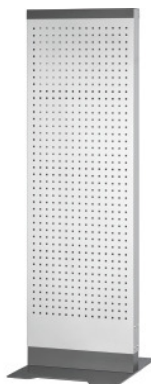

Garant UNILINE

UNI Wall stacionární, Typ: M**Údaje o objednávce**

Artikové číslo	955450 M
GTIN	4062406584597
Třída artiklu	9GC

Popis**Provedení:**

Velmi stabilní oboustranná stěna z ocelového plechu s děrovanou stěnou $\square 9 \times 9$ mm v rastru 37 mm pro uchycení příslušenství pro děrované stěny a háčků a držáků Easyfix. Stabilní spodní deska v antracitu umožňuje snadnou instalaci a přesun.

Lakování:

Dvoubarevný **práškově nanášený lak**, stříbrná kombinovaná s antracitovou RAL 7016. **Nelze konfigurovat.**

Upozornění:

Označovací nástavec najdete pod č. 955453. Vhodné piktogramy (různé účely použití) pro označovací nástavec najdete pod č. 955474.

Technický popis

Výška	1920 mm
Šířka	600 mm
Nosnost	75 kg
Užitná šířka	600 mm

Hloubka	750 mm
Řada	Wall
Hoffmann rastr děrovaných stěn	9×9
Druh produktu	Stojan z děrované stěny