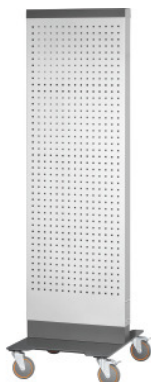

Garant UNILINE

**UNI Wall pojízdný, Typ: M****Údaje o objednávce**

Artikové číslo	955451 M
GTIN	4062406584719
Třída artiklu	9GC

**Popis****Provedení:**

Velmi stabilní oboustranná stěna z ocelového plechu s děrovanou stěnou  $\square$  9×9 mm v rastru 37 mm pro uchycení příslušenství pro děrované stěny a háčků a držáků Easyfix. Stabilní spodní deska v antracitu umožňuje snadnou instalaci a přesun. Se 4 říditelnými kolečky, Ø 125 mm, 2 s brzdou.

**Lakování:**

Dvoubarevný **práškově nanášený lak**, stříbrná kombinovaná s antracitovou RAL 7016. **Nelze konfigurovat.**

**Upozornění:**

Označovací nástavec najdete pod č. 955453. Vhodné piktogramy (různé účely použití) pro označovací nástavec najdete pod č. 955474.

**Technický popis**

Šířka	600 mm
Výška	2067 mm
Řada	Wall
Ø koleček	125 mm

Užitná šířka	600 mm
Hloubka	750 mm
Nosnost	75 kg
Hmotnost	69 kg
Hoffmann rastr děrovaných stěn	9×9
Druh produktu	stojan z děrované stěny