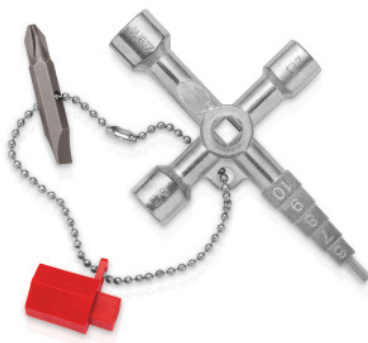

Univerzální klíč, Typ: 1

Údaje o objednávce

Artikové číslo	623610 1
GTIN	4003773048954
Třída artiklu	64D

Popis

Provedení:

Křížový nástrčný klíč ze zinkové litiny lité pod tlakem s plastovým adaptérem a otočným bitem (Phillips a drážka).

Použití:

Pro oblast topení, klimatizace, sanitární techniky a technického vybavení budov.

Vhodné pro:

Čtyřhran 5; 7; 8 mm, trojhran 9 – 10 mm, stupňovitý čtyřhran 6; 7; 8; 9; 10 mm, 6hran 3 mm (na fixační šrouby), upínání bitů 1/4 palce, křížová drážka PH2, drážka 1,0×7 mm.

Technický popis

Celková délka	90 mm
Označení výrobce	Klíč na rozvodné skříňě Profi-Key pro běžné systémy zavírání 90 mm
Unášecí profil	6-hranný nástrčný klíč
Unášecí profil	4-hranný nástrčný klíč
Unášecí profil	3-hranný nástrčný klíč

Unášecí profil	4-hranný šroubovák
Unášecí profil	Plochý šroubovák
Unášecí profil	Šroubovák pro šrouby Phillips
Druh produktu	Klíč pro rozvaděč