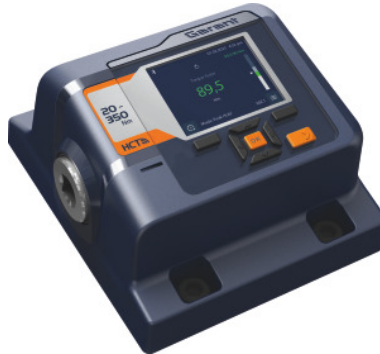

Kalibrace vpravo Momentová zkoušečka / senzor, Typ: 1000**Údaje o objednávce**

Artikové číslo	020120 1000
GTIN	2050002054622
Třída artiklu	49X

Popis**Upozornění:**

Kalibrace vpravo. Kalibrace vpravo.

Technický popis

Maximální utahovací moment	1000 Nm
Kalibrování	O4