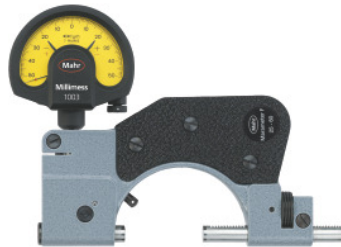

Kalibrování Nastavitelný pasometr, Typ: RL

Údaje o objednávce

Artikové číslo

028730 RL

GTIN

2050002057418

Třída artiklu

49X

Technický popis

Kalibrování

L9