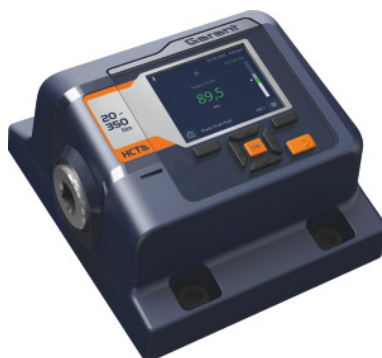

Kalibrace oboustranně Momentová zkoušečka / senzor, Maximální utahovací moment: 1000/2Nm

Údaje o objednávce

Artikové číslo	020140 1000/2
GTIN	2050002054653
Třída artiklu	49X

Popis

Upozornění:

Pravá / levá kalibrace.

Všechny kalibrace krouticího momentu čteně nastavení a dokumentace stavu při dodání. Pravá / levá kalibrace.

Technický popis

Maximální utahovací moment	1000 Nm
Kalibrování	O4