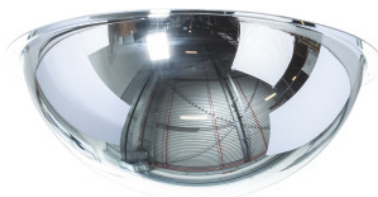

Sférické zrcadlo 360°, Typ: 60

Údaje o objednávce

Artikové číslo	994452 60
GTIN	8720598311587
Třída artiklu	97V

Popis

Provedení:

Pro lepší přehled na obtížně viditelných a nebezpečných dopravních cestách a v nepřehledných průmyslových objektech. Minimalizace rizika úrazu. Vyrobeno z nárazuvzdorného akrylového skla.

Širokoúhlé zrcadlo 360° pro montáž na stěny a stropy.

Použití:

Vhodné pro použití ve vnitřním prostředí.

Upozornění:

Dodávka bez upevňovacího materiálu.

Ø: 60 cm

Pozorovací vzdálenost: 0 - 5 m

Technický popis

Ø	60 cm
Pozorovací vzdálenost	0 - 5 m
Druh produktu	Sicherheitsspiegel