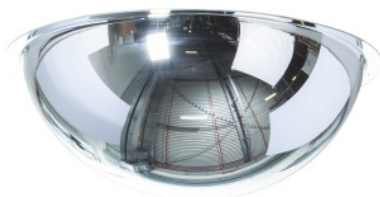

Sférické zrcadlo 360°, Typ: 100

Údaje o objednávce

Artikové číslo	994452 100
GTIN	8720598311662
Třída artiklu	97V

Popis

Provedení:

Pro lepší přehled na obtížně viditelných a nebezpečných dopravních cestách a v nepřehledných průmyslových objektech. Minimalizace rizika úrazu. Vyrobeno z nárazuvzdorného akrylového skla.

Širokoúhlé zrcadlo 360° pro montáž na stěny a stropy.

Použití:

Vhodné pro použití ve vnitřním prostředí.

Upozornění:

Dodávka bez upevňovacího materiálu.

Ø: 100 cm

Pozorovací vzdálenost: 0 - 12 m

Technický popis

Ø	100 cm
Pozorovací vzdálenost	0 - 12 m
Druh produktu	Sicherheitsspiegel