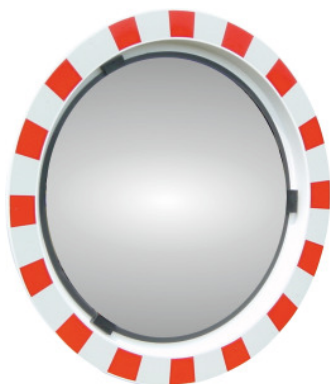

Dopravní zrcadlo, kulaté, Typ: 60

Údaje o objednávce

Artikové číslo	994454 60
GTIN	8720598312270
Třída artiklu	97V

Popis

Provedení:

Pro lepší přehled na obtížně viditelných a nebezpečných dopravních cestách a v nepřehledných průmyslových objektech. Minimalizace rizika úrazu. Vyrobeno z nárazuvzdorného akrylového skla.

Pro větší bezpečnost na nepřehledných dopravních cestách, bez zkreslení. Nárazuvzdorný polyesterový rám s reflexní červeno-bílou fólií 3M.

Použití:

Vhodné pro vnitřní i venkovní použití.

Rozsah dodávky:

Včetně montážního držáku 48 – 90 mm.

Ø: 60 cm

Pozorovací vzdálenost: 0 - 15 m

Technický popis

Ø	60 cm
Pozorovací vzdálenost	0 - 15 m
Druh produktu	Bezpečnostní zrcadlo